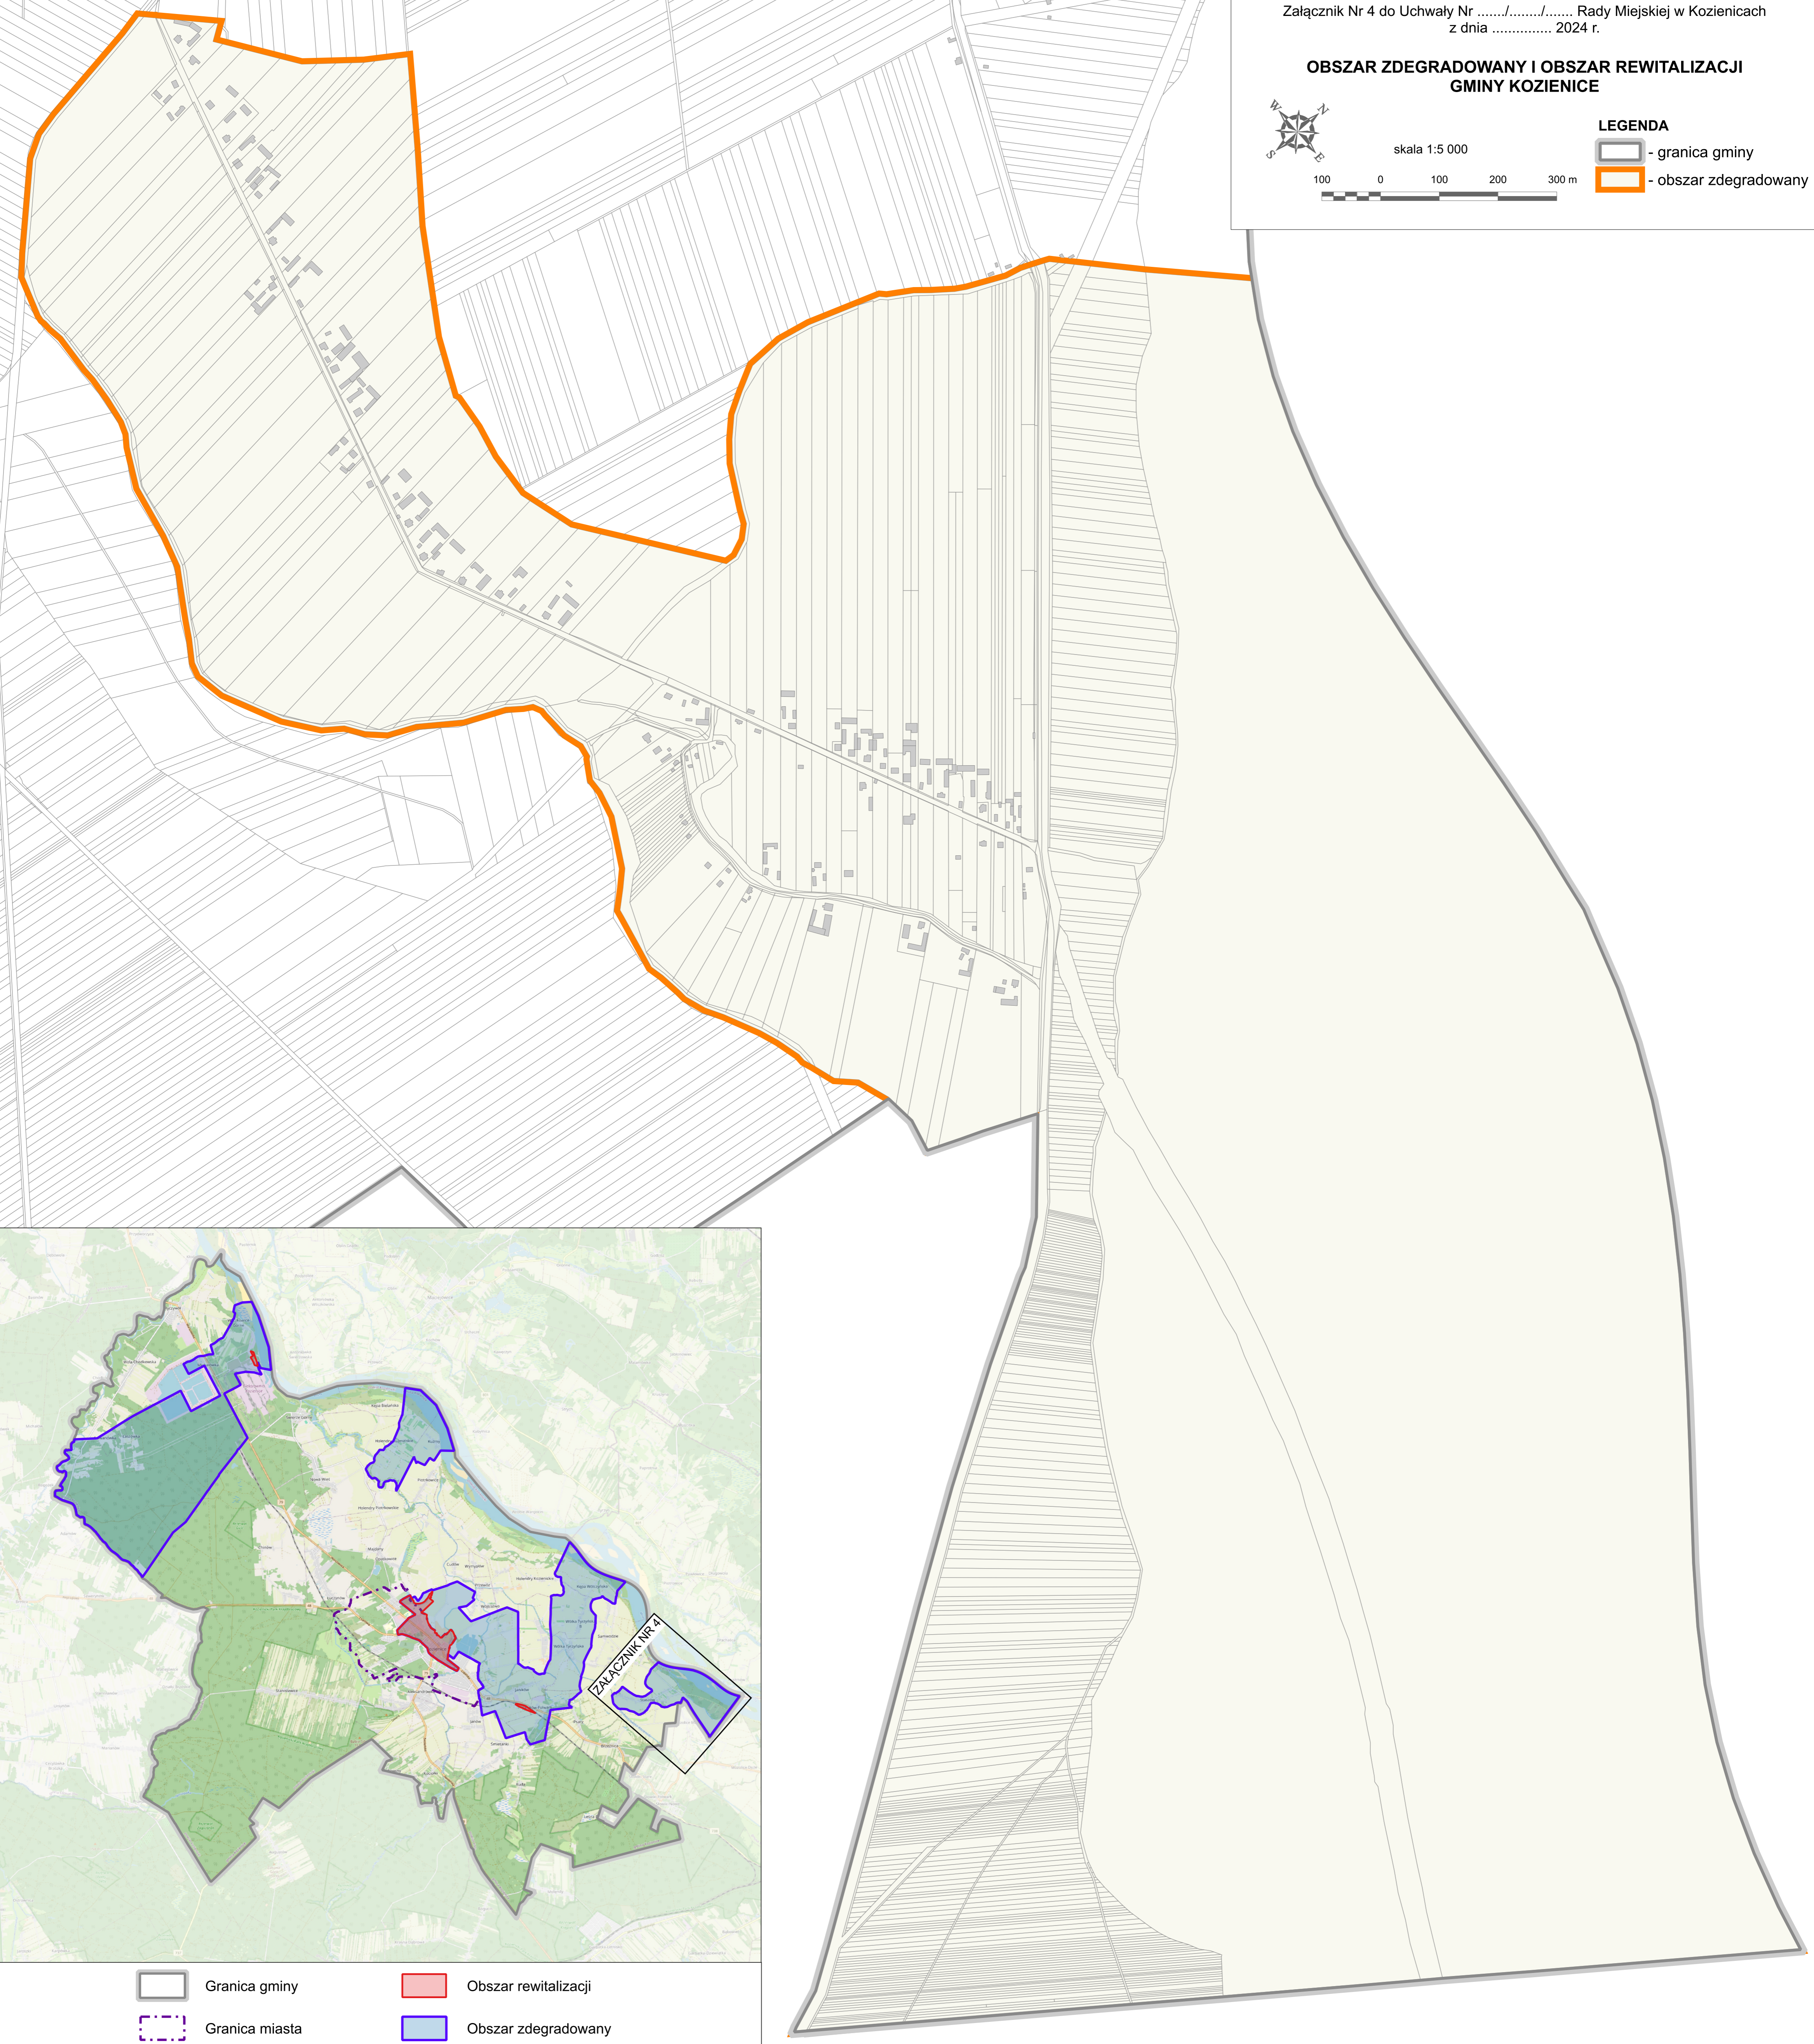

**OBSZAR ZDEGRADOWANY I OBSZAR REWITALIZACJI
GMINY KOZIENICE**

skala 1:5 000

LEGENDA

- granica gminy

- obszar zdegradowany

Granica gminy

Obszar rewitalizacji

Granica miasta

Obszar zdegradowany

ZALĄCZNIK NR 4