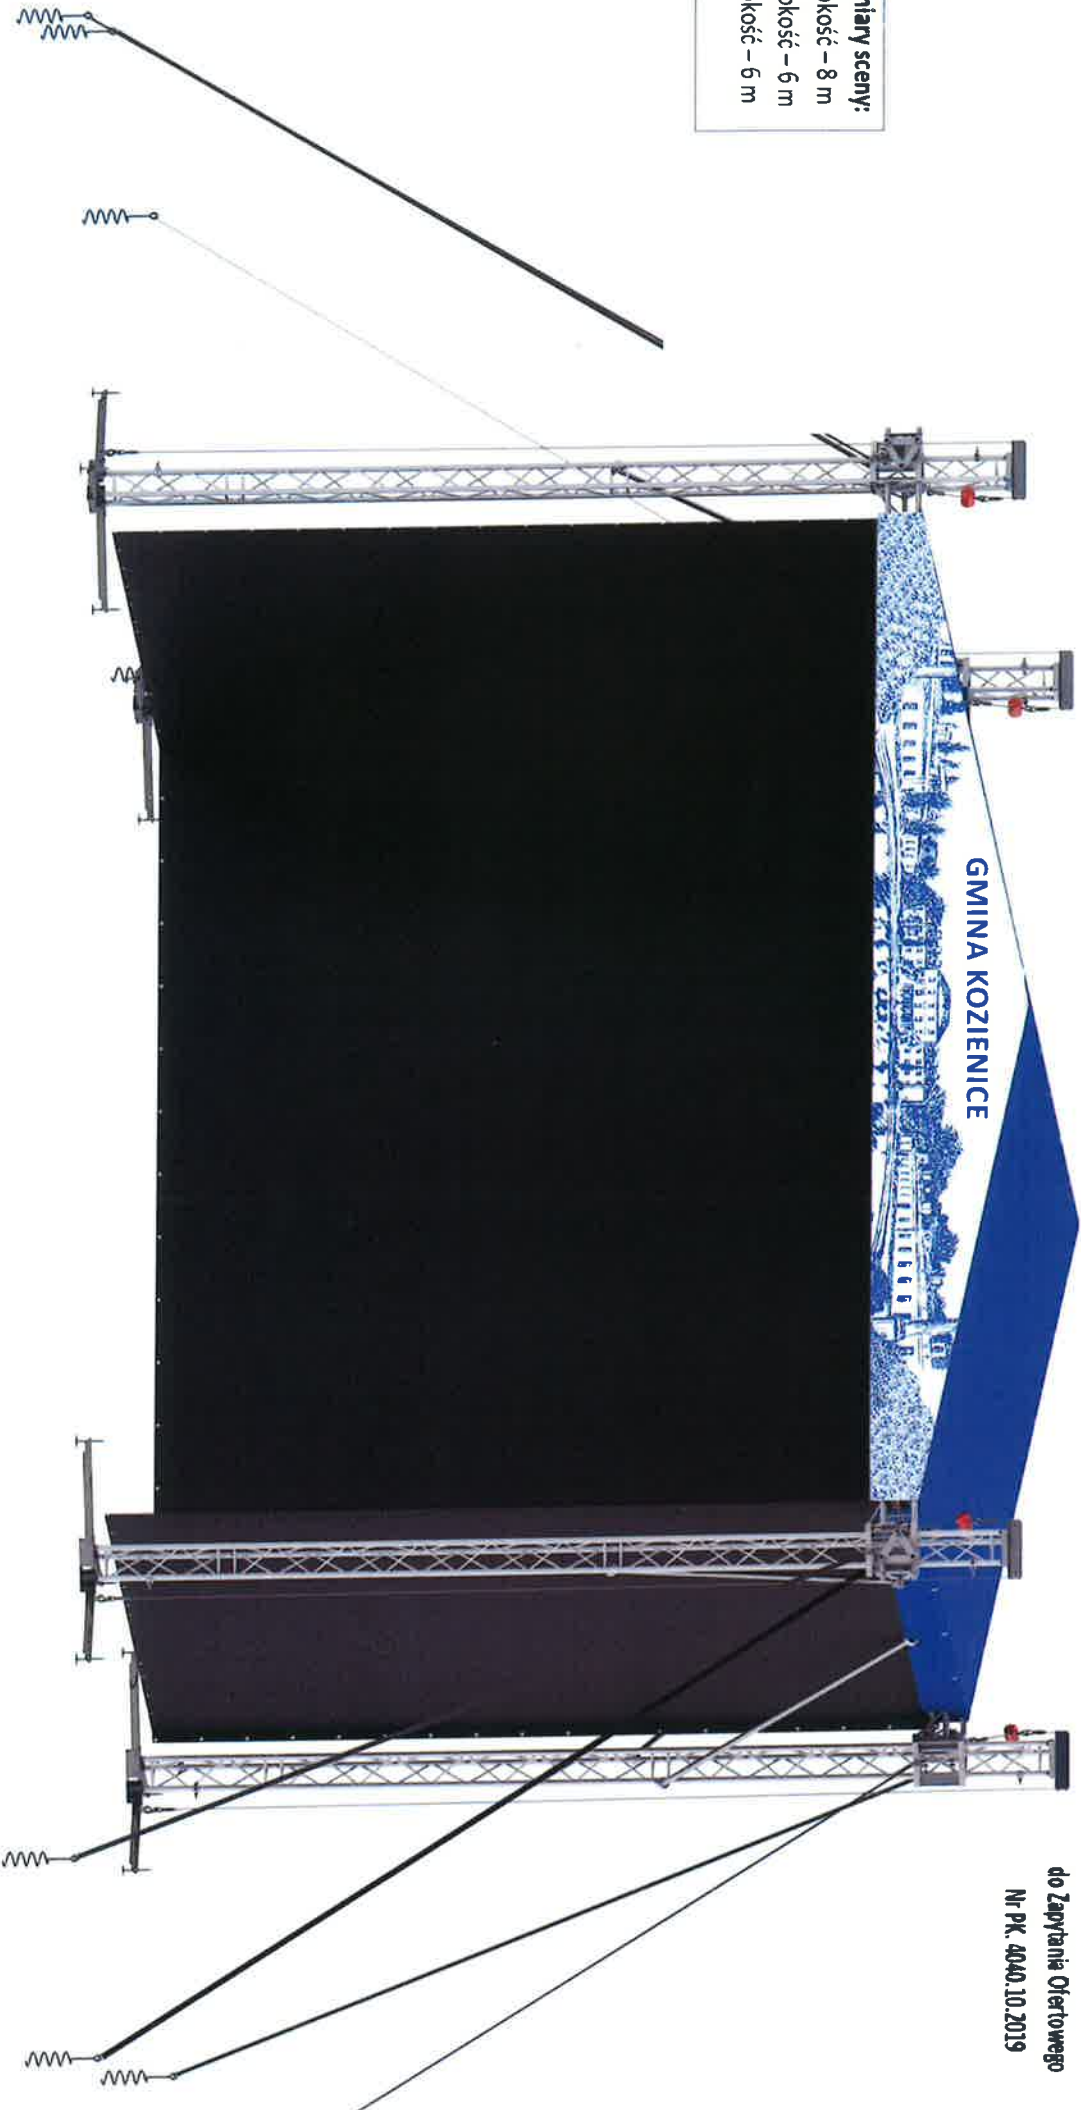

Wymiary sceny:
-szerokość – 8 m
-głębokość – 6 m
-wysokość – 6 m

Załącznik Nr 3
do Zapytania Oferowanego
Nr PK. 4040.10.2019

B